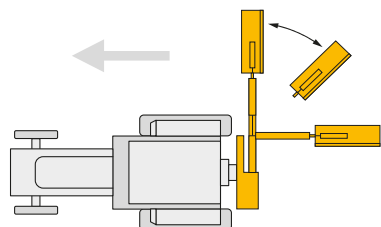

MODELLO	 mm.	 HP MIN.	 Kg. MIN.	 Kg.
GEO G 450 L	4500	50	2500	770
GEO G 500 L	5000	55	2800	850
GEO G 550 P	5500	80	3200	1300
GEO G 630 PS	5500 / 6300	90	3500	1400
GEO G 650 P	6500	90	3500	1400
GEO G 730 PS	6500 / 7300	110	4000	1500
GEO GV 450 L VISION	4500	70	3000	850
GEO GV 500 L VISION	5000	70	3200	915
GEO GV 550 P VISION	5500	80	3500	1390
GEO GV 600 P VISION	6000	100	4000	1430
GEO GV 650 P VISION	6500	100	4500	1500
GEO GV 700 P VISION	7000	120	5000	1600