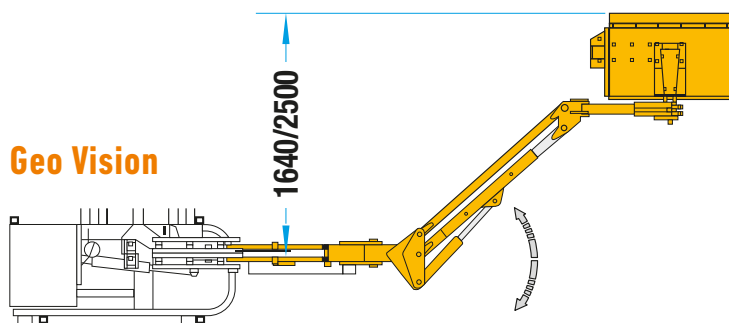

MODELLO	 mm.	 HP MIN.	 Kg. MIN.	 Kg.
GEO G 450 L	4500	50	2500	770
GEO G 500 L	5000	55	2800	850
GEO G 550 P	5500	80	3200	1300
GEO G 630 PS	5500 / 6300	90	3500	1400
GEO G 650 P	6500	90	3500	1400
GEO G 730 PS	6500 / 7300	110	4000	1500
GEO GV 450 L VISION	4500	70	3000	850
GEO GV 500 L VISION	5000	70	3200	915
GEO GV 550 P VISION	5500	80	3500	1390
GEO GV 600 P VISION	6000	100	4000	1430
GEO GV 650 P VISION	6500	100	4500	1500
GEO GV 700 P VISION	7000	120	5000	1600