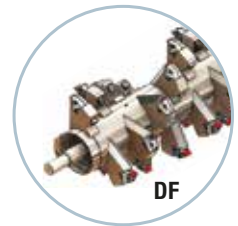

serie **Tirok**

MODELLO	Kg.	cm.	Kg.	L/min.	BAR	N.	N.	N.	N.	N.
TIROK 60 LD	2500/3000	60	160	30/40	230	24	10			
TIROK 80 LD	3000/4000	80	180	30/45	230	36	16			
TIROK 100 LD	4000/5000	100	200	40/45	230	40	18			
TIROK 80 LC	4000/5000	80	240	40/60	230	36	16			02
TIROK 100 LC	4000/6000	100	260	40/70	230	40	18			02
TIROK 120 LC	5000/6000	120	280	40/70	230	48	20			02
TIROK 80 P MU-K	6000/8000	80	380	50/80	230		8			03
TIROK 100 P MU-K	7000/9000	100	430	50/80	230		10			03
TIROK 80 P MF	6000/9000	80	430	50/80	230			16		03
TIROK 100 P MF	7000/10000	100	460	50/80	230			18		03
TIROK 80 P DF	8000/9000	80	510	50/80	300				18	03
TIROK 100 P DF	9000/12000	100	540	55/90	300				27	03
TIROK 130 K MU-K	10000/15000	130	590	70/80	230		14			04
TIROK 160 K MU-K	14000/16000	160	630	80/90	230		16			04
TIROK 130 K MF	12000/15000	130	620	70/80	230			26		04
TIROK 160 K MF-P	14000/18000	160	660	80/90	230			32		04
TIROK 130 K DF	14000/16000	130	715	55/90	300				36	04
TIROK 160 K DF	14000/18000	160	750	80/90	300				42	04