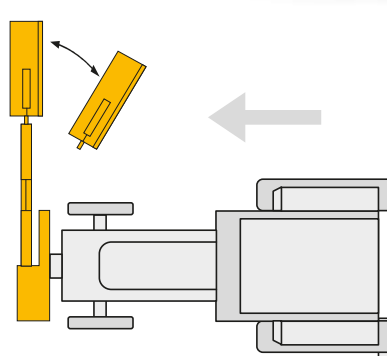

MODELLO	 mm.	 HP MIN.	 Kg. MIN.	 Kg.
Green Line FR 270 F	2700	50	2500	310
Green Line FR 300 F	3000	55	2800	350
Green Line FR 300 G	3000	70	3500	390
Green Line FR 380 G	3800	80	3800	450
Dec FR 430 F	4300	90	4000	600
Dec FR 480 F	4800	90	4200	660
Dec FR 450 L	4500	90	4000	660
Dec FR 500 L	5000	90	4200	710
Dec FR 500 P	5000	180	5800	1000
Dec FR 550 P	5500	180	6200	1050
Dec FR 650 P	6500	200	6500	1100
Dec FR 530 K	5300	180	6000	1140
Dec FR 600 K	6000	200	6500	1240

Front

serie G/L/P/K

- DISPOSITIVO OLEODINAMICO DI SICUREZZA
- HYDRAULIC SAFETY DEVICE
- HYDRAULISCHER SICHERHEITSVORRICHTUNG
- DISPOSITIF HYDRAULIQUE DE SÛRETÉ
- DISPOSITIVO HIDRÁULICO DE SEGURIDAD