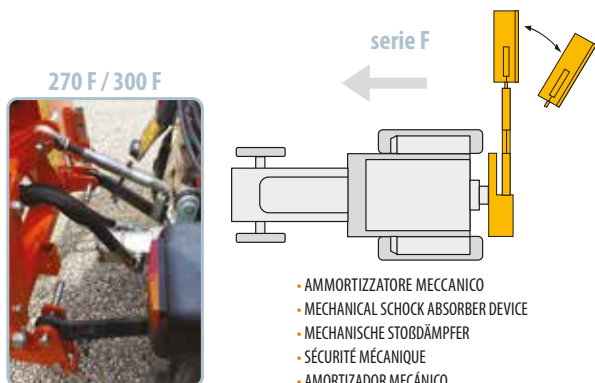

MODELLO	 mm.	 HP MIN.	 Kg. MIN.	 Kg.
Green Line 270 F	2700	25	800	310
Green Line 300 F	3000	30	1000	350
Green Line 300 G	3000	30	1600	390
Green Line 380 G	3800	35	2000	450

optionals

Tagliasiepi • Hedge cutters • Heckenschneider • Taille haies • Cortasetos
serie TS • TSV