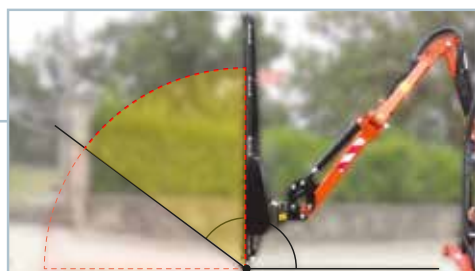

SLS
Self Levelling System

optional